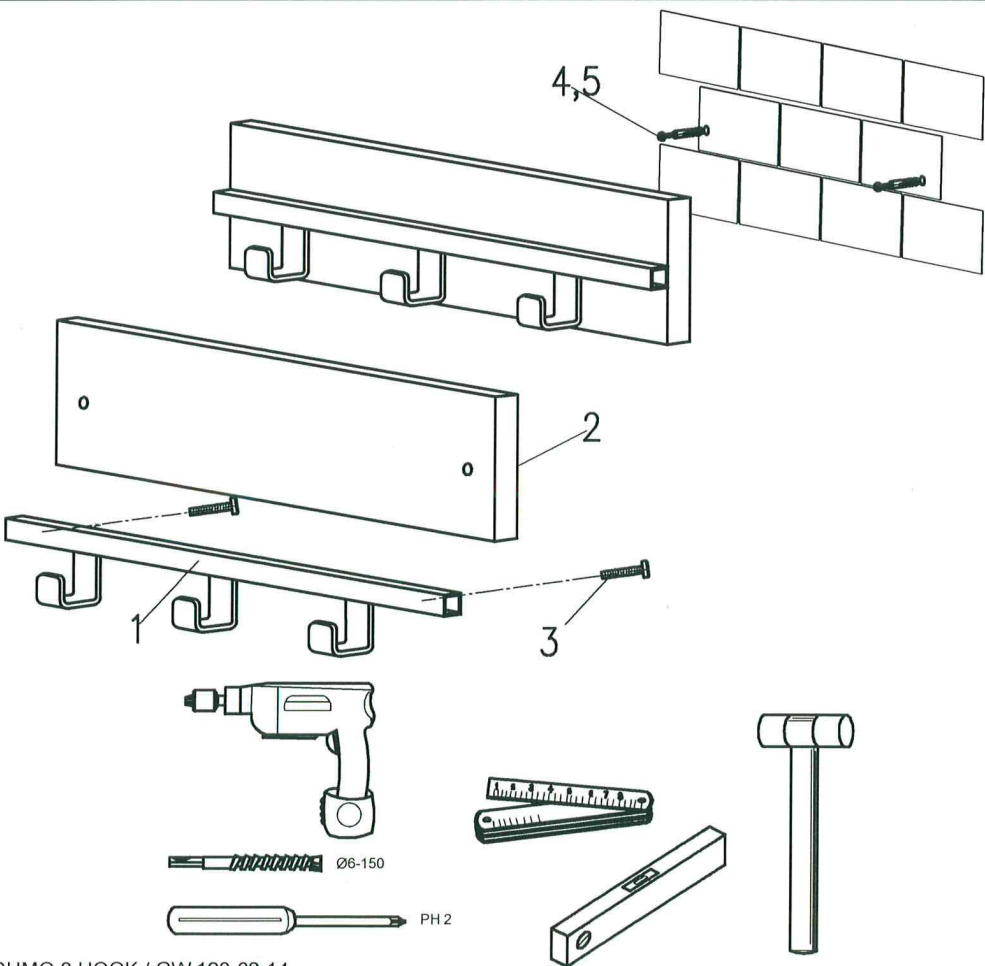

RUMO 3 HOOK / GW 123-02-14

①
=1

②
=1

M5x20

③
=2

Ø4.5x35

④
=2

Ø6x30

⑤
=2

RUMO 3 HOOK / GW 123-02-14

①
=1

②
=1

M5x20

③
=2

Ø4.5x35

④
=2

Ø6x30

⑤
=2