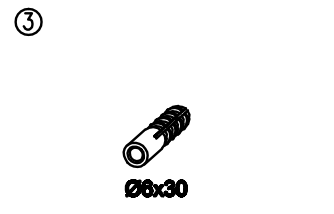

 Ø6-150

 PH 2

REX 2      GW126-02

=1

=4

=4