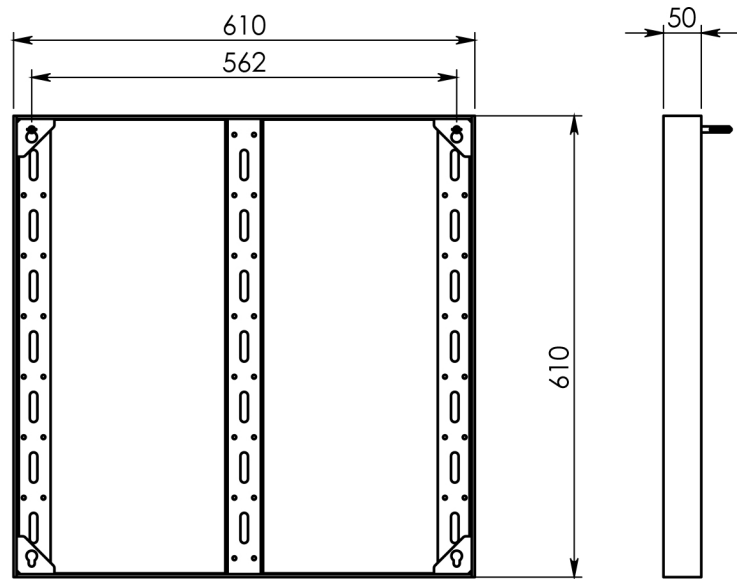

DONNA 2

SW341-01 - WHITE
SW341-22 - BLACK

<p>1</p>	
<p>1 pcs</p>	
<p>2</p>	<p>3</p>
<p>2 pcs</p>	<p>2 pcs</p>
<p>∅ 8x40</p>	<p>∅ 4.8x38 black</p>