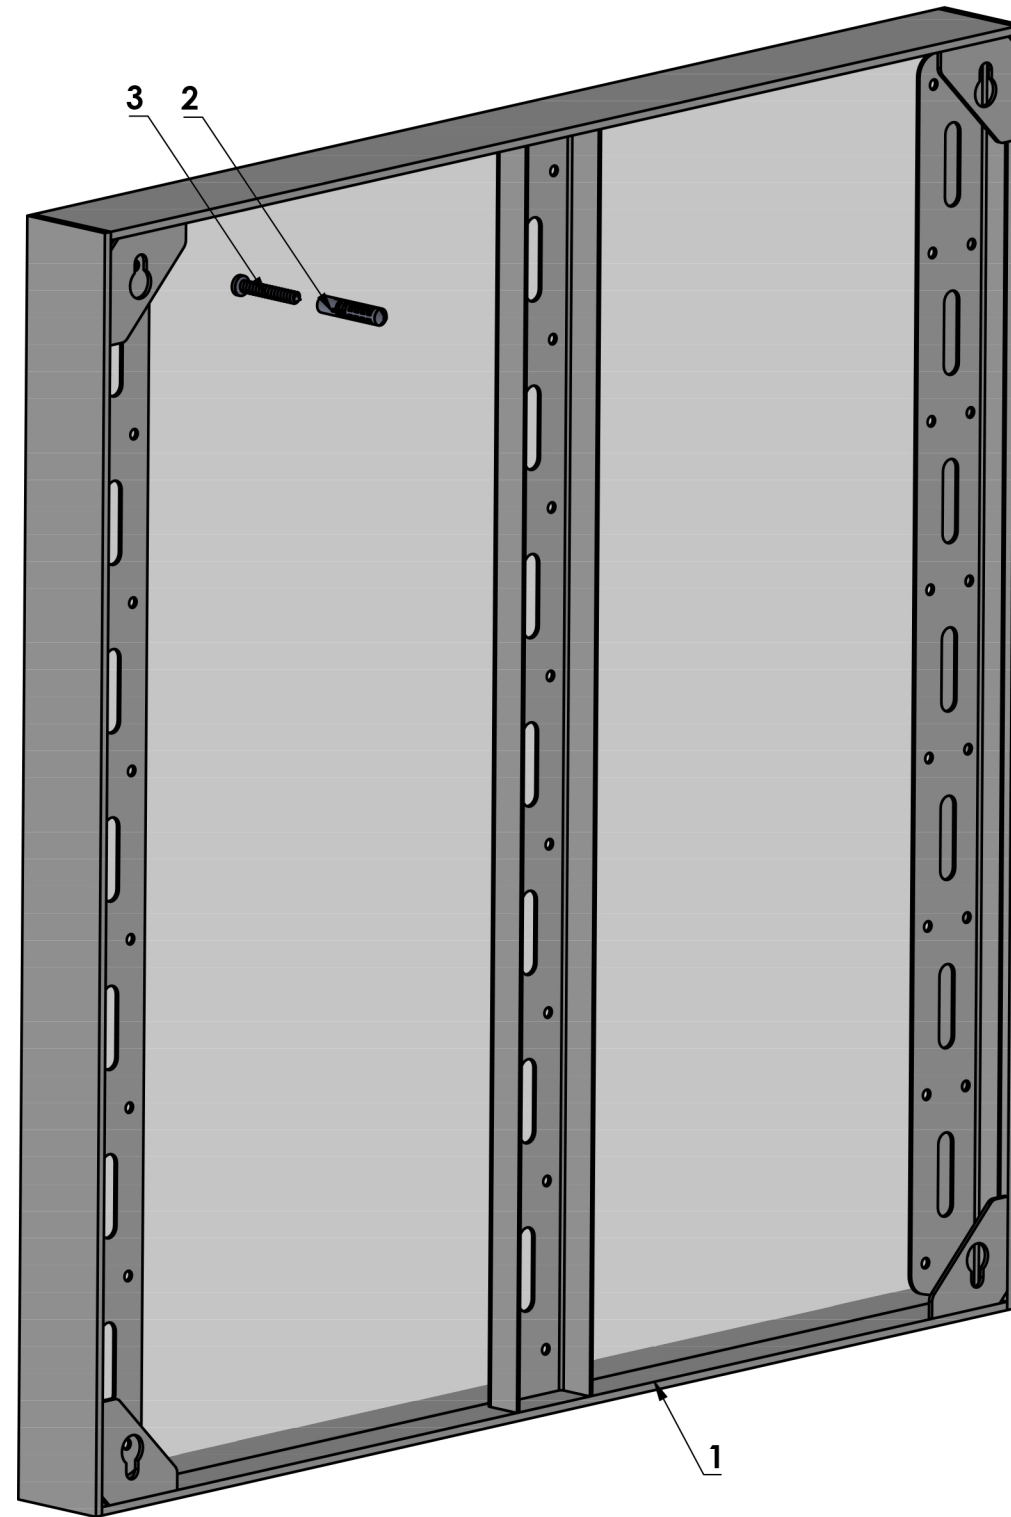

DONNA 2

SW341-01 - WHITE
SW341-22 - BLACK

<p>1</p>	
<p>1 pcs</p>	
<p>2</p>	<p>3</p>
<p>2 pcs</p>	<p>2 pcs</p>
<p>∅ 8x40</p>	<p>∅ 4.8x38 black</p>