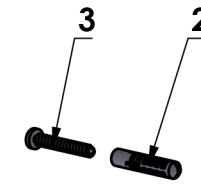

DONNA 2

SW341-01 - WHITE
SW341-22 - BLACK

<p>1</p>	
<p>1 pcs</p>	
<p>2</p>	<p>3</p>
<p>2 pcs</p>	<p>2 pcs</p>
<p>∅ 8x40</p>	<p>∅ 4.8x38 black</p>