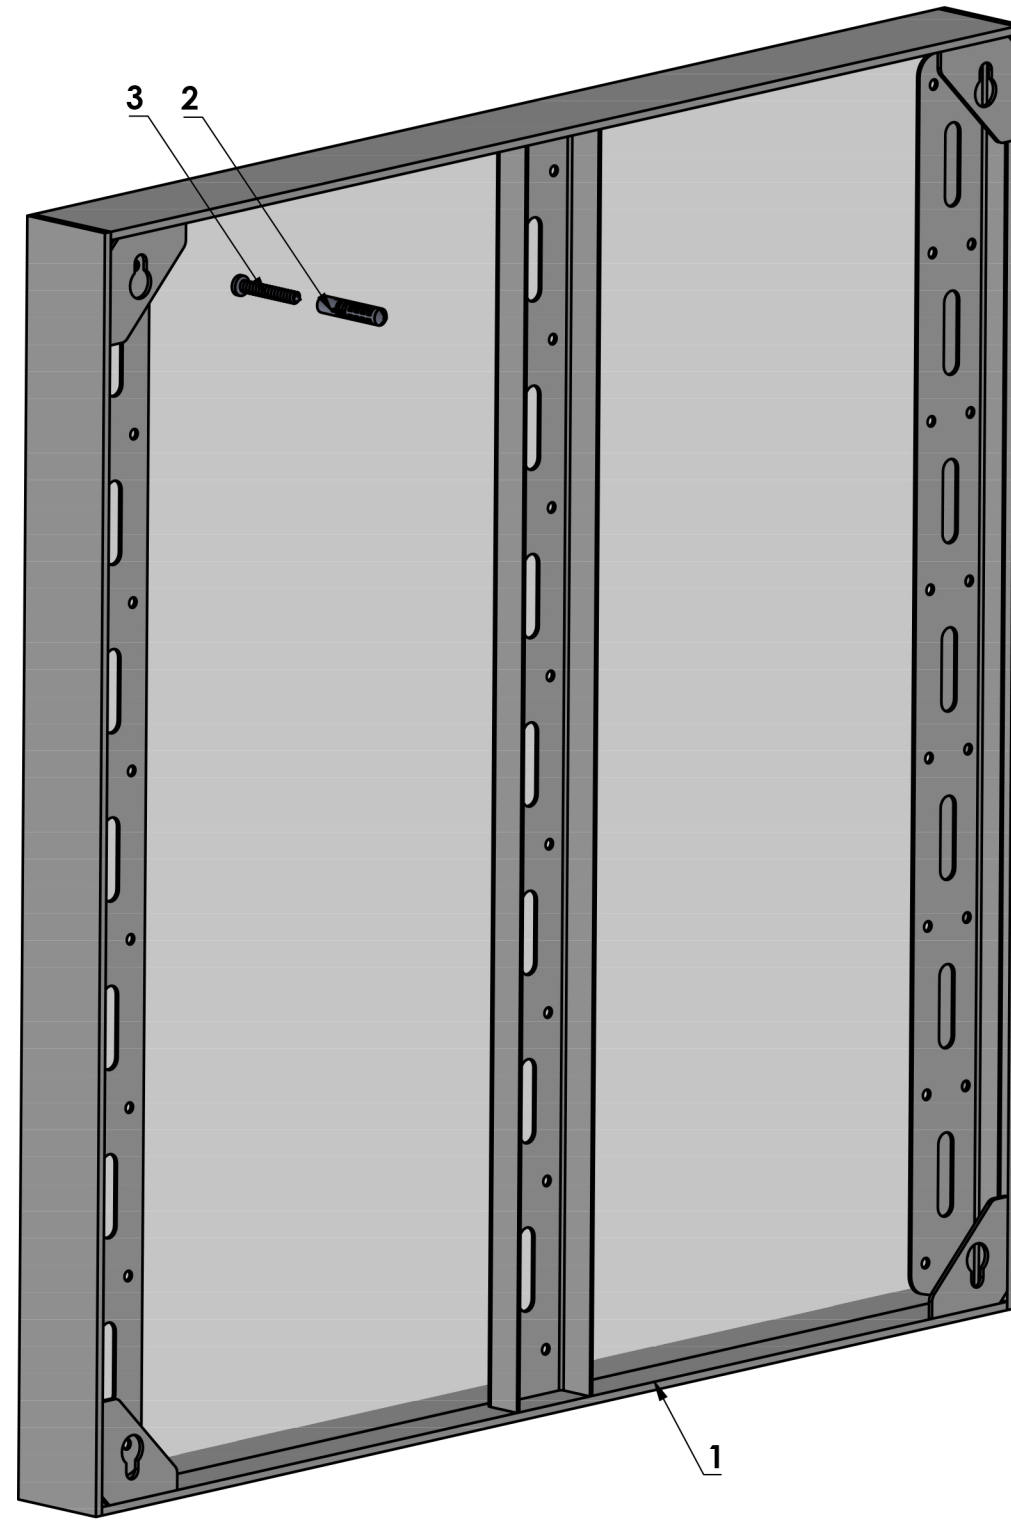

DONNA 2

SW341-01 - WHITE
SW341-22 - BLACK

1	
1 pcs	
2	3
ϕ 8x40	ϕ 4.8x38 black
2 pcs	2 pcs