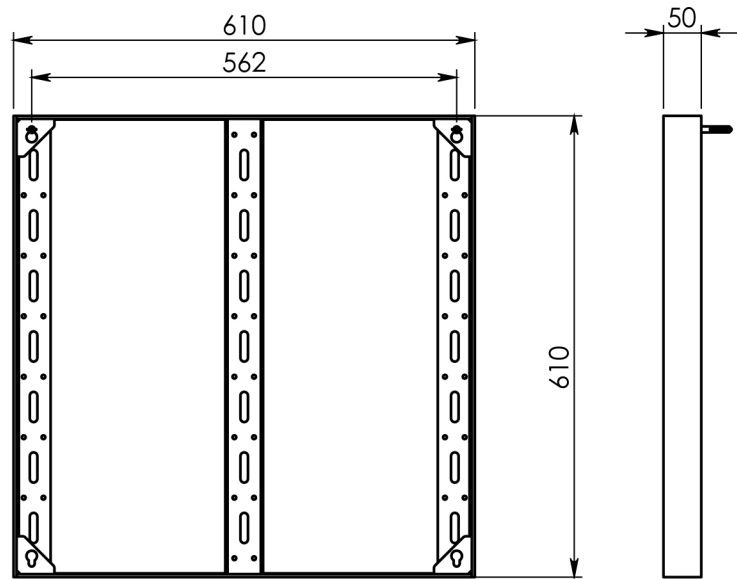

DONNA 2

SW341-01 - WHITE
SW341-22 - BLACK

1	
1 pcs	
2	3
ϕ 8x40	ϕ 4.8x38 black
2 pcs	2 pcs